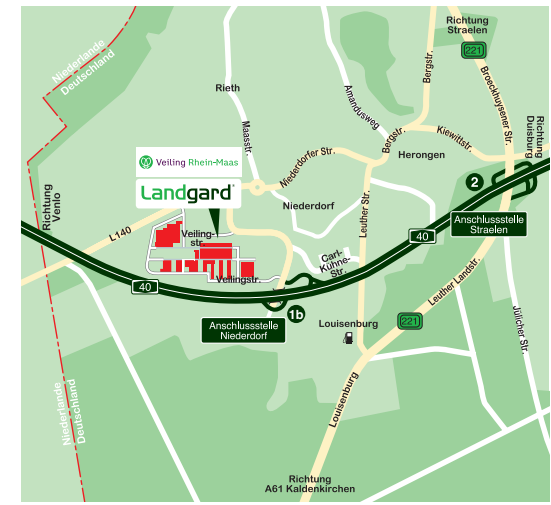

← Venlo (NL) Ortskern Herongen →

Einfahrt Nord
Cash&Carry

Landgard®

Parkplätze
Ordertage

Shuttle-service

Shuttle-service

Eingang
Ordertage

Einfahrt Süd
Autobahnen
A40/A61

A40 - Abfahrt 1b Niederdorf
A61 - Abfahrt 2 Kaldenkirchen, Richtung Straelen, Gartenbau Süd